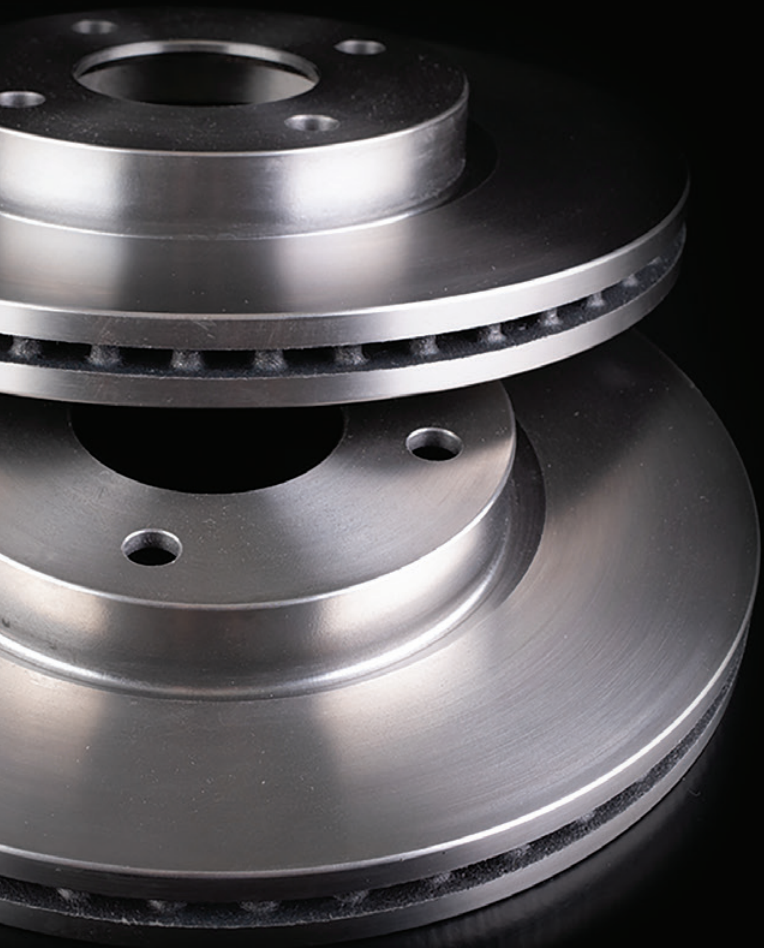

Especialista em autopeças e, com mais de 20 mil itens para a reposição de peças automotivas, oferece novas possibilidades de escolha.

VANS

TANTTTC 
AUTOMOTIVE

VEÍCULOS LEVES

**TANTTC**
AUTOMOTIVE

LINHA DE PRODUTOS

TANTTO 
AUTOMOTIVE

DIREÇÃO

MOTOR

SUSPENSÃO

FREIO

ACABAMENTO

ACABAMENTO DO FAROL	CILINDRO DE PORTA	PARACHOQUE
ACABAMENTO DO PARACHOQUE	DIFUSOR DE AR	PARAFUSOS
ACABAMENTO DO RETROVISOR	DOBRADIÇA	PARALAMA
ACABAMENTO FORRO DE PORTA	EMBLEMA	PEDAL DE EMBREAGEM
ALAVANCA DE CAPÔ	ENVOLVENTE	PEDAL DE FREIO
ALOJAMENTO DO FAROL	ESGUICHO DE ÁGUA	PEDAL DO ACELERADOR
BATENTE DE PORTA	ESPELHO RETROVISOR	POLAINA
BIGODE FRONTAL	FECHADURA	PORCAS
BRAÇO LIMPADOR PARABRISA	GATILHO DE PORTA	PRESILHAS
BUCHAS DE PORTA	GRADE FRONTAL	QUEBRA SOL
CABO DE CAPÔ	GUARNIÇÃO DE PORTA	RESERVATÓRIO LIMPADOR
CABO DE PORTA	LIMITADOR DE PORTA	RETROVISOR
CALOTA	MAÇANETA	RODA
CAPA DE PARACHOQUE	MANIVELA DE VIDRO	SOLEIRA DE PORTA
CAPA DO PEDAL	MANOPLA DA ALAVANCA	TIRANTE DE PORTA
CAPÔ	MÁQUINA DE VIDRO	TRINCO DE PORTA
CARRINHO DE PORTA	MOLDURA DE PORTA	VIDRO DO FAROL
CHAVE DE RODA	PALHETA DO LIMPADOR	

A close-up, grayscale photograph of a complex mechanical assembly, likely a steering rack or tie rod end. The image shows various metal parts, including a large, perforated steering knuckle, several hexagonal nuts, and cylindrical components. The lighting is dramatic, highlighting the textures and metallic surfaces. The word "DIREÇÃO" is overlaid in a bold, yellow, sans-serif font in the center of the image.